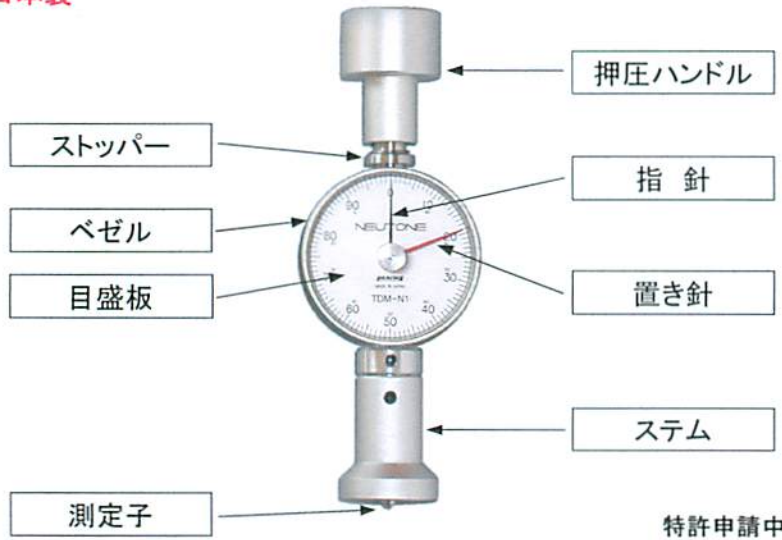

NEUTONE

筋 硬 度 計

日本製

TDM-N1

NEUTONE DXタイプ 付属品
①ハードケース ②ストラップ2種
③クロス ④取扱説明 CD

TDM-NA1

カイロプラクティック、鍼灸、スポーツトレーナー、福祉医療、毛髪医療、学術研究、エステ美容などで筋硬度測定的重要性が長らく問われておりました。

しかしながら、**簡便**、**正確**、**安価**な筋硬度計がなく、不便な状況が続いておりました。弊社は高まるニーズにお応えすべく、新たに筋硬度計NEUTONE TDM-N1を開発し、発売いたしました。

画期的な機構として、測定子を回転可能なボール状としてあります。このことにより移動させての連続計測が可能となりました。また、測定子がボール状のため、接触によるストレスもありません。製作はISO取得の国内大手精密計測機メーカーです。弊社の独自スペックをもとに、厳選した素材を用い卓越した技術力により現在生産しております。

更にアラームを付加したTDM-NA1を開発いたしました。測定時期をブザー音とLEDの発光で知らせてくれます。ますますお使い易くなりました。

筋硬度測定のベンチマークとしてNEUTONEが皆様に愛されることを願って止みません。

簡便: 押圧し置き針の数値を読むだけで筋硬度測定が可能です

正確: 測定値の偏差をなくすために、
押圧が一定になる工夫がされています

安価: 従来品を大幅に下回る価格でのご提供です

税別定価

品名	税・送料別	付属品	アラーム
TDM-N1	¥38,000	×	×
TDM-N1(DX)	¥46,000	○	×
TDM-NA1	¥47,000	×	○
TDM-NA1(DX)	¥55,000	○	○